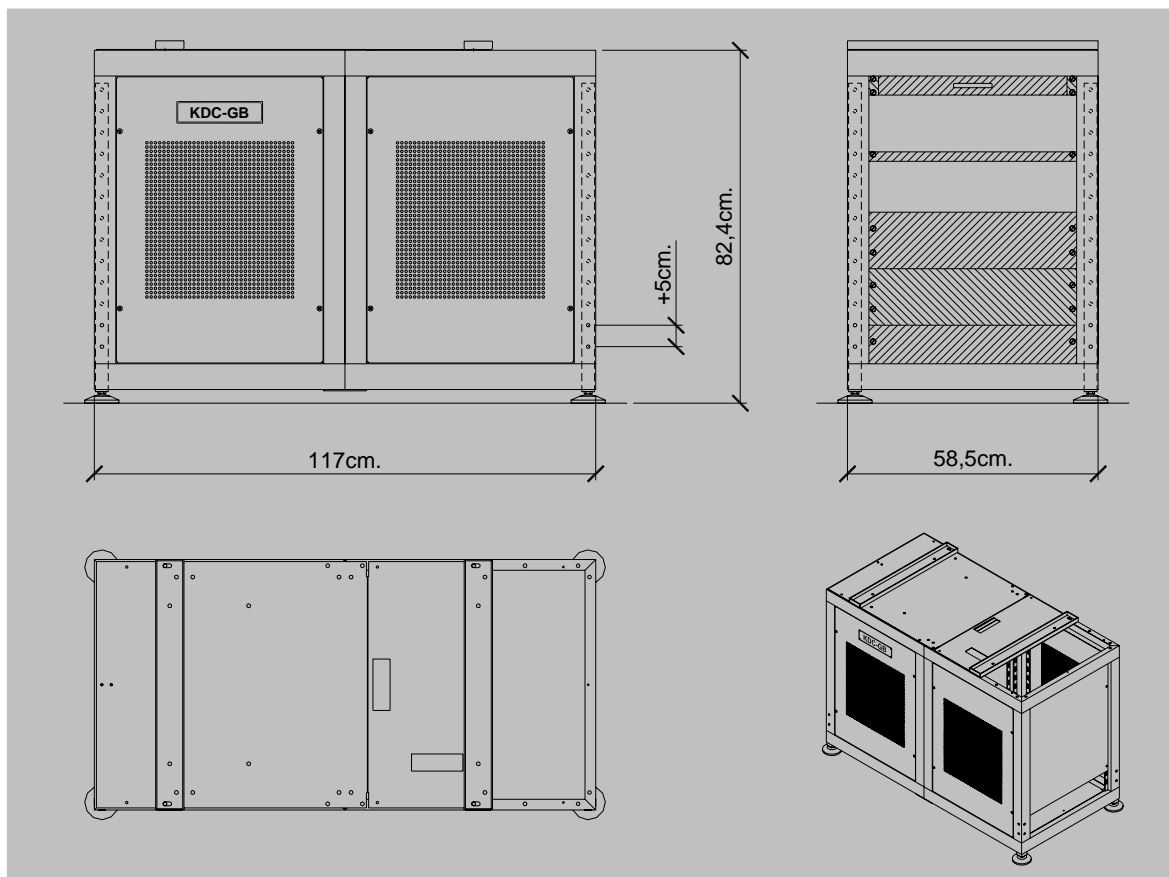

BASE DE PROYECCIÓN KDC-GB PARA PROYECTOR DIGITAL

BASE DE PROYECCIÓN KDC-GB PARA PROYECTOR DIGITAL

PRINCIPALES CARACTERÍSTICAS TÉCNICAS

- Base de proyección digital KDC-GB universal para la adaptación de cualquier modelo de proyector digital.
- Espacio frontal para la ubicación del servidor digital y los elementos complementarios de reproducción disponiendo de 15 unidades.
- Sistema de graduación de inclinación incorporado (opcional).

DIMENSIONES Y PESO

- *Dimensiones:* 117 x 82,4 x 58,5cm.
- *Peso:* 61,5Kg.

DISTRIBUIDO POR:

C/ BADAJOZ Nº 159 BIS - 08018 BARCELONA - TEL-93 3004361 - FAX- 93 3000315 - E-mail : sk@kelonik.com Web: www.kelonik.com