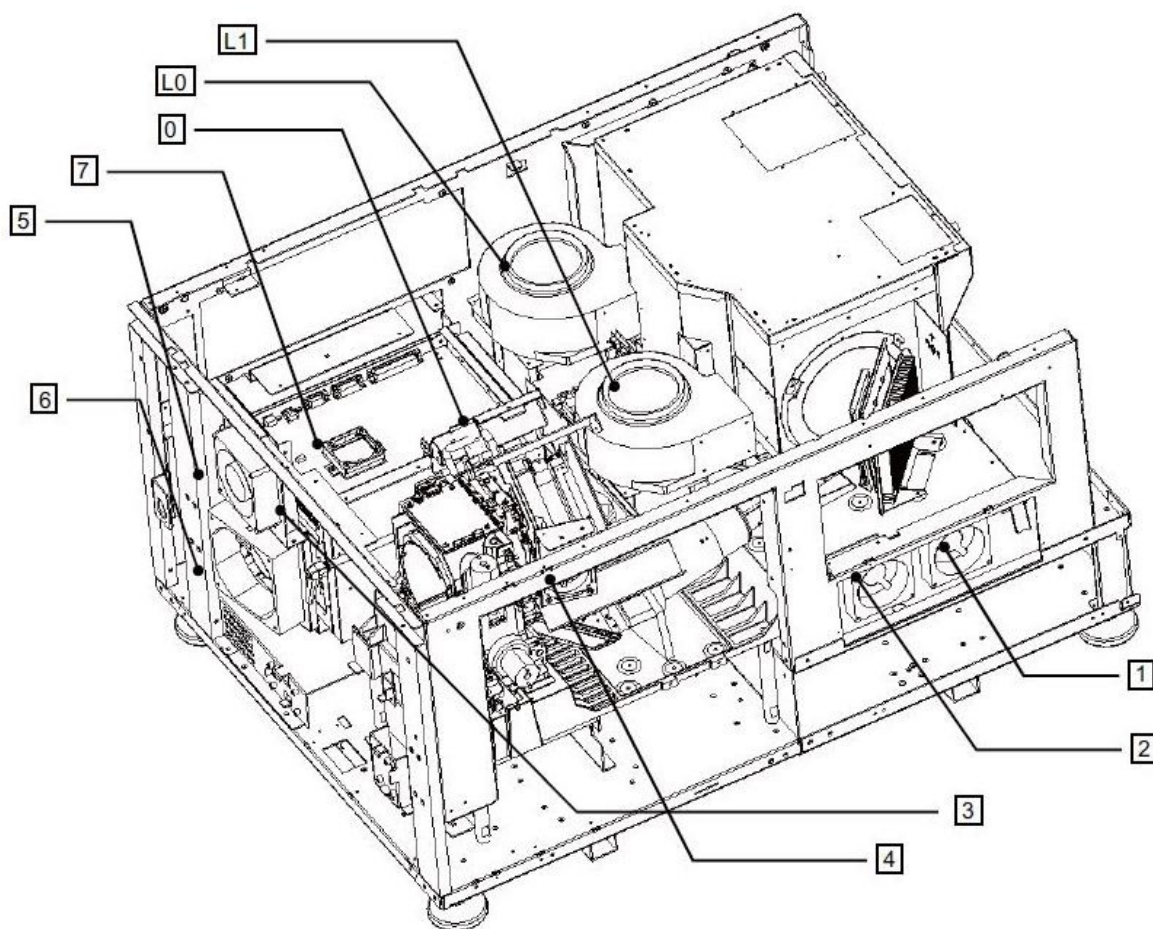

Расположение и назначение вентиляторов в проекторах NEC NC1200C и NC2000C

Условное обозначение	Название	Тип
0	Top prism	9G0824G105
1	Cold mirror	9G0824G105
2	Opt tube	9G0824G105
3	Bottom prism	4715KL-05W-B49-P54
4	Blue FMB	2406KL-05W-B59-L54
5	Power On Fan	3610KL-05W-B69-B53
6	AC On Fan	4715KL-05W-B49-P54
7	ICP Fan	2004KL-04W-B59-B5A
L0	Lamp Fan 0	F0628-U12C
L1	Lamp Fan 1	F0628-U12C